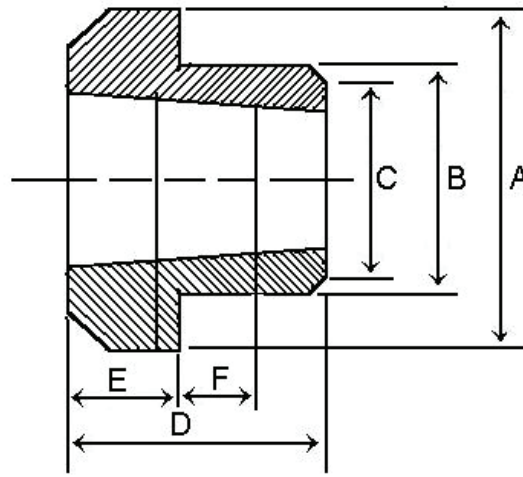

W Weld on hubs

WH Weld on hubs

W type taper bore Weld-on hubs

Hub Size	A	B	C	D	E	F
W12 1215	73.03	63.50	62.71	38.10	15.88	9.53
W16 1615	82.55	73.03	72.74	38.10	15.88	9.53
W20 2017	101.60	88.90	88.11	44.45	19.05	14.45
W25 2517	127.00	111.13	110.34	44.45	19.05	14.45
W30 3030	149.86	133.35	132.56	76.20	25.40	19.05
W35 3535	184.15	158.75	157.96	88.90	31.75	25.40
W40 4040	225.43	196.85	196.06	101.60	31.75	31.75
W45 4545	254.00	222.25	221.46	114.30	38.10	38.10

WH type taper bore Weld-on hubs

Hub Size	A	B	C	D	E	F
WH12 1210	70	65	64.5	25	9	10
WH16 1610	80	75	74.5	25	9	10
WH20 2012	95	90	89.5	32	12	12
WH25 2517	115	110	109.5	44	19	15
WH30 3020	145	140	139.5	50	20	15
WH35-1 3525	190	180	179.5	65	25	25
WH35-2 3535	190	180	179.5	90	25	25
WH40-1 4030	200	190	189.5	71	32	30
WH40-2 4040	200	190	189.5	101	32	30
WH45-1 4535	210	200	199.5	90	40	30
WH45-2 4545	210	200	199.5	114	40	30
WH50-1 5040	230	220	219.5	101	40	45
WH50-2 5050	230	220	219.5	127	40	45

Small type BF hubs

Hub part no.	Bushes size	A	B	C	L	G	H
BF-12	1210	120	80	100	25	M6	11.5
BF-16	1610	130	90	110	25	M6	12.5
BF-20	2012	145	100	125	32	M8	13.5
BF-25	2517	185	130	155	44	M10	14.5
BF-30	3020	220	165	190	50	M12	18.5