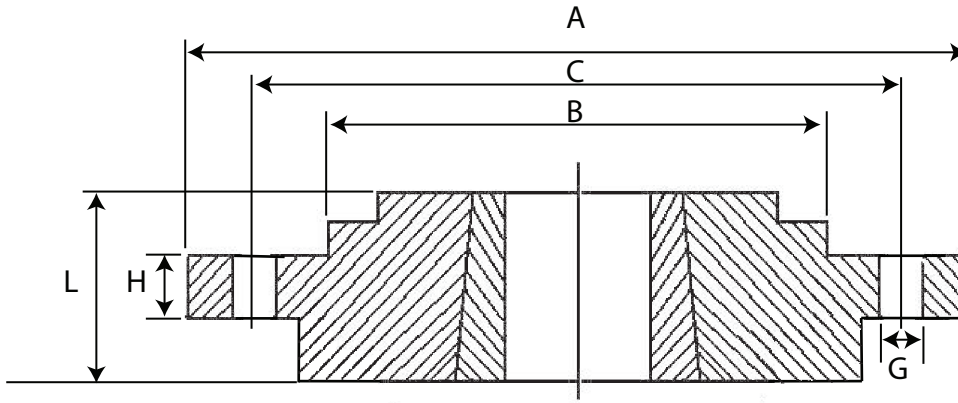

W Weld on hubs

WH Weld on hubs

W type taper bore Weld-on hubs

Hub Size	A	B	C	D	E	F
W12 1215	73.03	63.50	62.71	38.10	15.88	9.53
W16 1615	82.55	73.03	72.74	38.10	15.88	9.53
W20 2017	101.60	88.90	88.11	44.45	19.05	14.45
W25 2517	127.00	111.13	110.34	44.45	19.05	14.45
W30 3030	149.86	133.35	132.56	76.20	25.40	19.05
W35 3535	184.15	158.75	157.96	88.90	31.75	25.40
W40 4040	225.43	196.85	196.06	101.60	31.75	31.75
W45 4545	254.00	222.25	221.46	114.30	38.10	38.10

WH type taper bore Weld-on hubs

Hub Size	A	B	C	D	E	F
WH12 1210	70	65	64.5	25	9	10
WH16 1610	80	75	74.5	25	9	10
WH20 2012	95	90	89.5	32	12	12
WH25 2517	115	110	109.5	44	19	15
WH30 3020	145	140	139.5	50	20	15
WH35-1 3525	190	180	179.5	65	25	25
WH35-2 3535	190	180	179.5	90	25	25
WH40-1 4030	200	190	189.5	71	32	30
WH40-2 4040	200	190	189.5	101	32	30
WH45-1 4535	210	200	199.5	90	40	30
WH45-2 4545	210	200	199.5	114	40	30
WH50-1 5040	230	220	219.5	101	40	45
WH50-2 5050	230	220	219.5	127	40	45