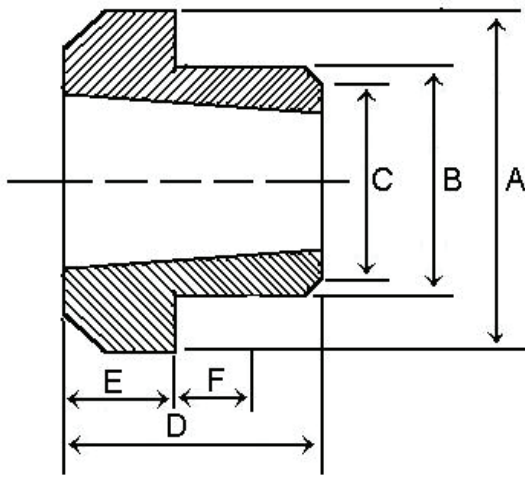

W Weld on hubs

WH Weld on hubs

W type taper bore Weld-on hubs

Hub Size	A	B	C	D	E	F
W12 1215	73.03	63.50	62.71	38.10	15.88	9.53
W16 1615	82.55	73.03	72.74	38.10	15.88	9.53
W20 2017	101.60	88.90	88.11	44.45	19.05	14.45
W25 2517	127.00	111.13	110.34	44.45	19.05	14.45
W30 3030	149.86	133.35	132.56	76.20	25.40	19.05
W35 3535	184.15	158.75	157.96	88.90	31.75	25.40
W40 4040	225.43	196.85	196.06	101.60	31.75	31.75
W45 4545	254.00	222.25	221.46	114.30	38.10	38.10

WH type taper bore Weld-on hubs

Hub Size	A	B	C	D	E	F
WH12 1210	70	65	64.5	25	9	10
WH16 1610	80	75	74.5	25	9	10
WH20 2012	95	90	89.5	32	12	12
WH25 2517	115	110	109.5	44	19	15
WH30 3020	145	140	139.5	50	20	15
WH35-1 3525	190	180	179.5	65	25	25
WH35-2 3535	190	180	179.5	90	25	25
WH40-1 4030	200	190	189.5	71	32	30
WH40-2 4040	200	190	189.5	101	32	30
WH45-1 4535	210	200	199.5	90	40	30
WH45-2 4545	210	200	199.5	114	40	30
WH50-1 5040	230	220	219.5	101	40	45
WH50-2 5050	230	220	219.5	127	40	45

Small type BF hubs

Hub part no.	Bushes size	A	B	C	L	G	H
BF-12	1210	120	80	100	25	M6	11.5
BF-16	1610	130	90	110	25	M6	12.5
BF-20	2012	145	100	125	32	M8	13.5
BF-25	2517	185	130	155	44	M10	14.5
BF-30	3020	220	165	190	50	M12	18.5